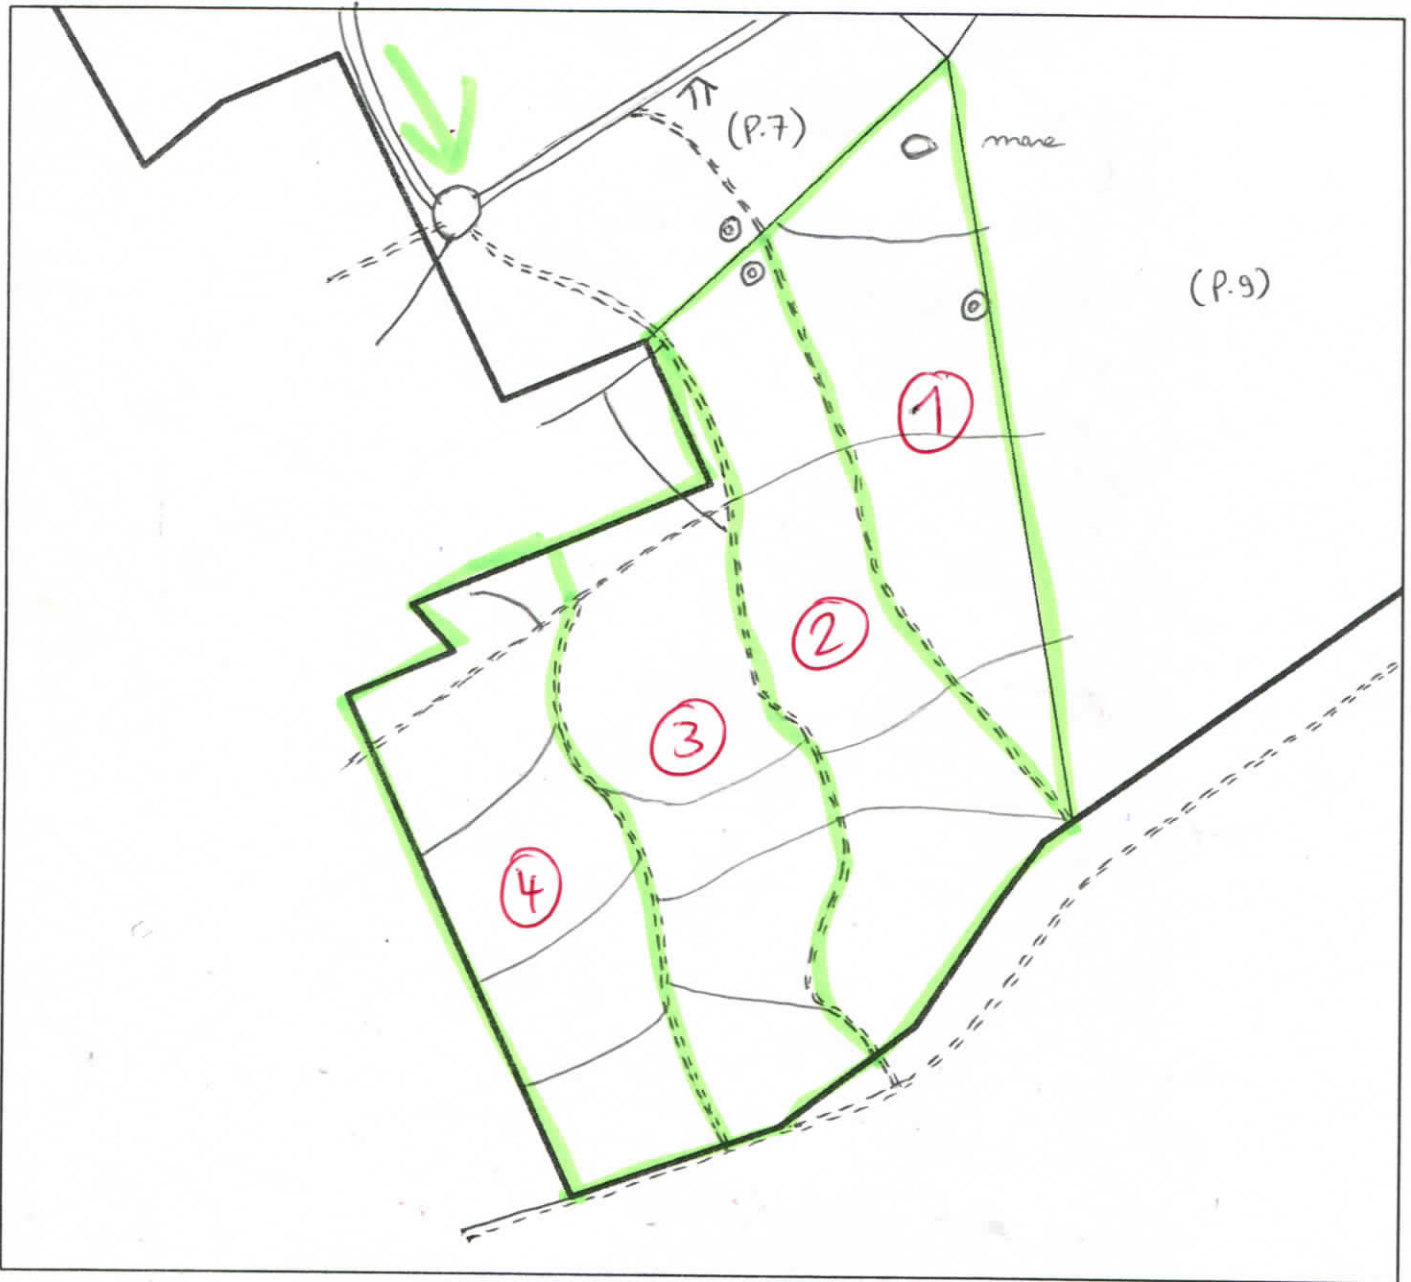

Titre

Sous-titre

Auteur :

28/03/2012

- Forêts
- Parcelles forestières
- Cours d'eau

STEINBRUNNE / BAS

PARCELLE 10

⇈ réservoir

⊙ captages

(4ha23)

Commentaires

Echelle : 1 : 2314

© IGN / ONF Toute reproduction interdite